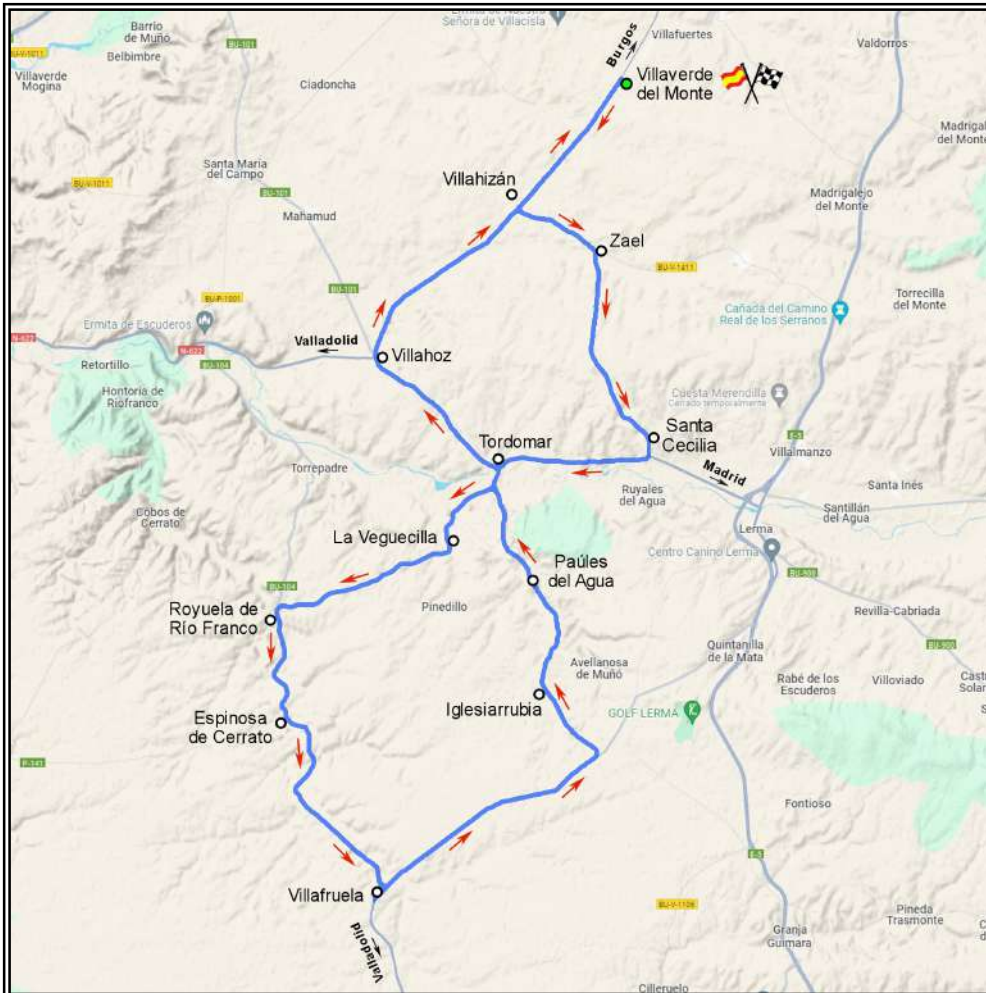

"La organización desea en todo momento el mejor disfrute a cuantos estén interesados en acompañarnos durante esta jornada por tierras burgalesas."

7 Septiembre de 2025

Villaverde del Monte

IXª Quedada Motera "MotoDown Burgos"

Mapa y Perfil de la Ruta

Inicio de ruta 11:30h

Salida: Villaverde del Monte

Villahizán

Zael

Santa Cecilia

Tordomar

La Veguecilla

Royuela de Río Franco

Espinosa de Cerrato

Villafuella

Igesiarrubia

Paúles del Agua

Tordomar

"Bar Ruta 622"

(descanso 30 min.)