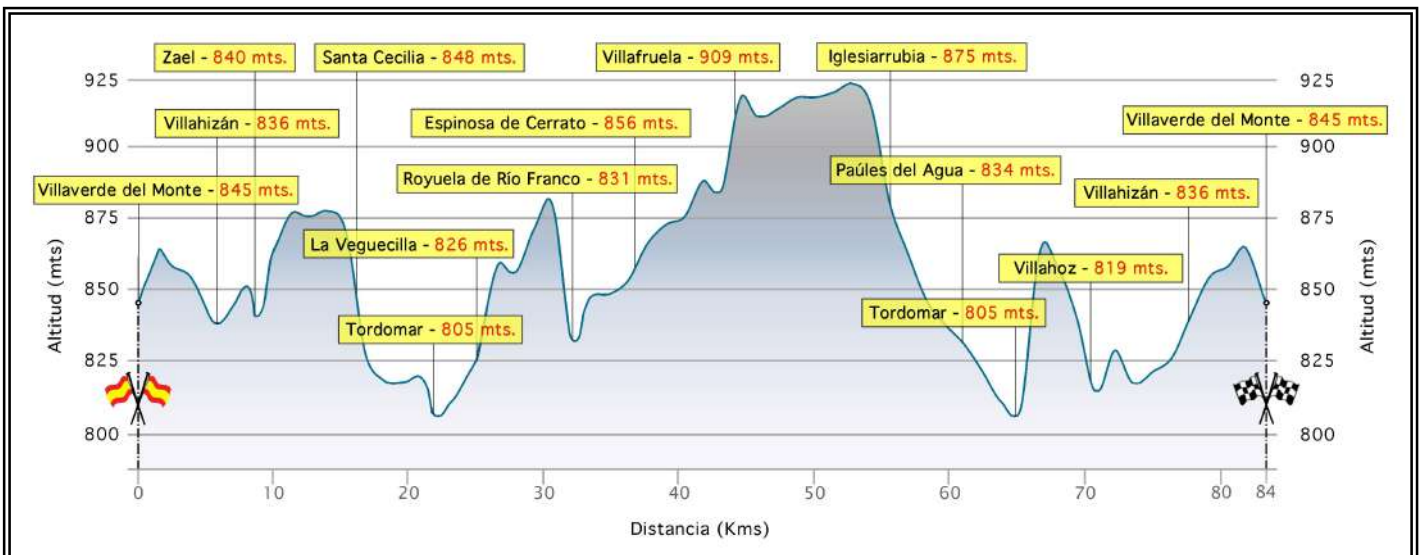

Inicio de ruta 11:30h

Salida: Villaverde del Monte

Villahizán

Zael

Santa Cecilia

Tordomar

La Veguecilla

Royuela de Río Franco

Espinosa de Cerrato

Villafuella

Igesiarrubia

Paúles del Agua

Tordomar

"Bar Ruta 622"

(descanso 30 min.)

Villahoz

Villahizán

Llegada: Villaverde del Monte

**Longitud aproximada
de la ruta: 84 Km.**